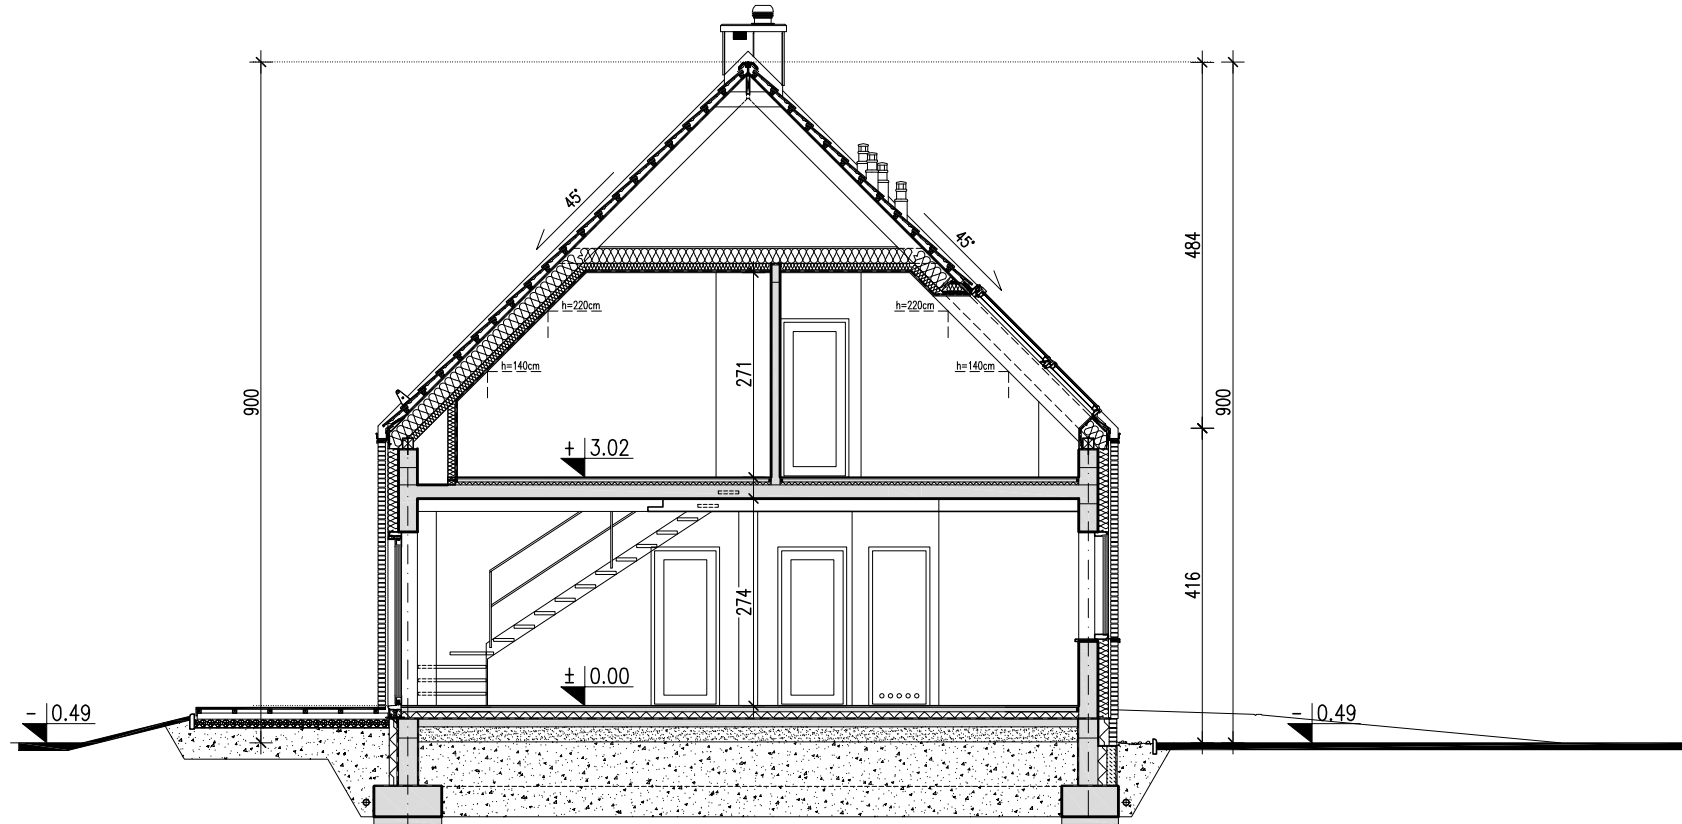

ATRAKCYJNY 2

WERSJA - PODSTAWOWA

EGZEMPLARZ OKAZOWY

ZESTAWIENIE - RZUT PODDASZA	
POWIERZCHNIA UŻYTKOWA	56.50 m ²
POWIERZCHNIA CAŁKOWITA	113.50 m ²
POWIERZCHNIA PODŁOZI	73.00 m ²

Nazwa	ATRAKCYJNY 2	Wersja:	
Nazwa rysunku	RZUT PODDASZA	Podstawowa	
PRACOWNIA "DOMY Z WIZJĄ", ul. P. A. Hłonda 10H/187, 02-972 WARSZAWA www.projektyzwizja.pl domy@domyzwizja.pl tel. 22 258 27 86			

EGZEMPLARZ OKAZOWY

**DOMY
Z WIZJĄ**

Nazwa	ATRAKCYJNY 2	Wersja:
Nazwa rysunku	PRZEKRÓJ A-A	Podstawowa

PRACOWNIA "DOMY Z WIZJĄ", ul. P. A. Hłonda 10H/187, 02-972 WARSZAWA
www.projektyzwizja.pl domy@domyvizja.pl tel. 22 258 27 86