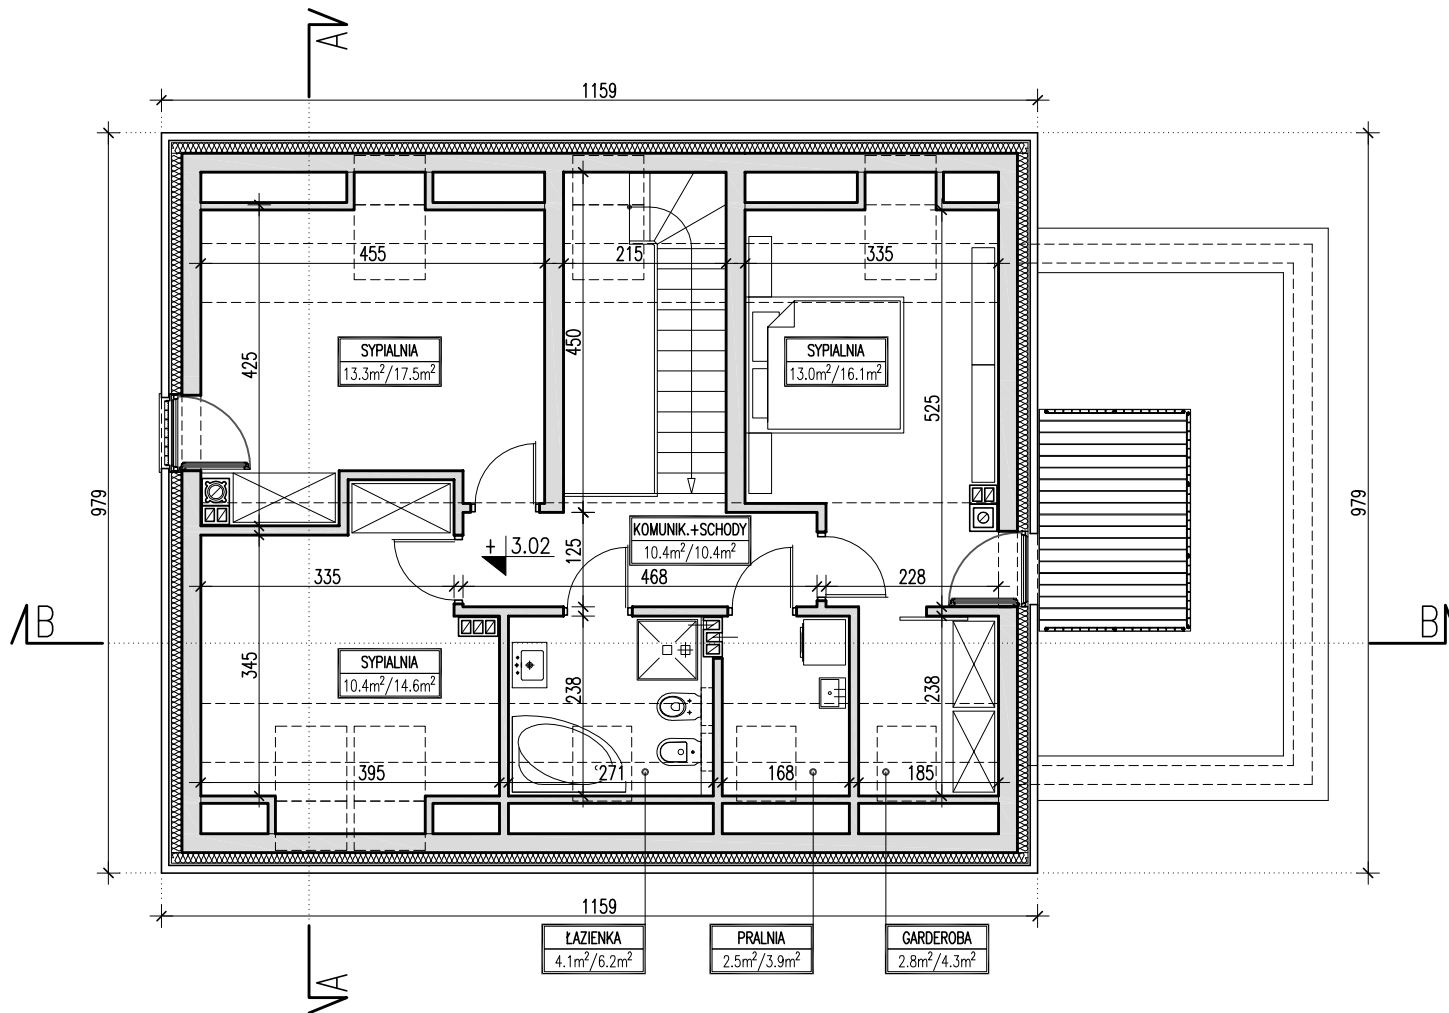

ATRAKCYJNY 2

WERSJA - PODSTAWOWA

EGZEMPLARZ OKAZOWY

ZESTAWIENIE - RZUT PODDASZA	
POWIERZCHNIA UŻYTKOWA	56.50 m ²
POWIERZCHNIA CAŁKOWITA	113.50 m ²
POWIERZCHNIA PODŁOZI	73.00 m ²

Nazwa	ATRAKCYJNY 2	Wersja:	
Nazwa rysunku	RZUT PODDASZA	Podstawowa	
PRACOWNIA "DOMY Z WIZJĄ", ul. P. A. Hłonda 10H/187, 02-972 WARSZAWA www.projektyzwizja.pl domy@domyzwizja.pl tel. 22 258 27 86			