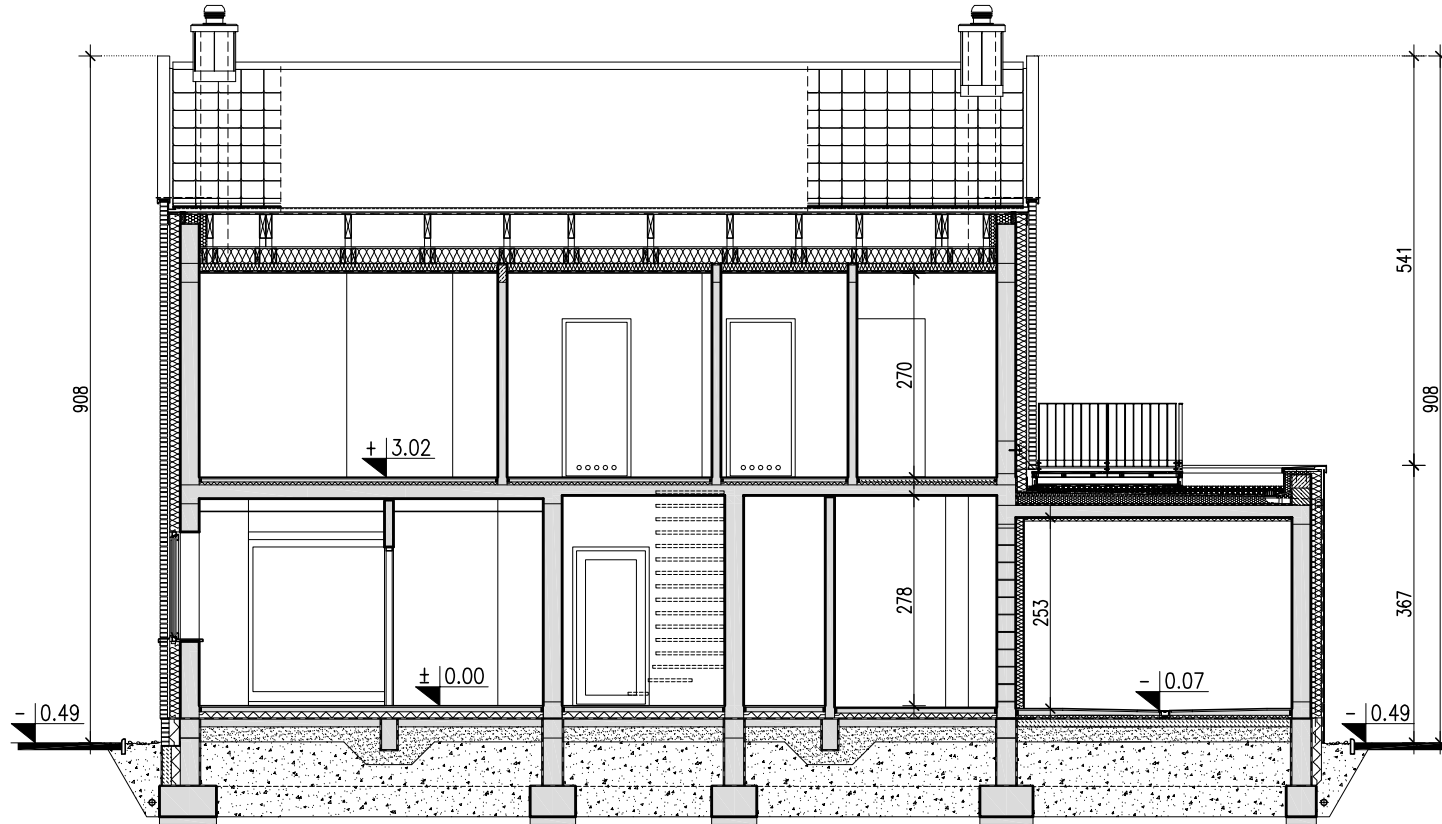

ATRAKCYJNY 2

WERSJA - PODSTAWOWA

EGZEMPLARZ OKAZOWY

ZESTAWIENIE - RZUT PODDASZA	
POWIERZCHNIA UŻYTKOWA	56.50 m ²
POWIERZCHNIA CAŁKOWITA	113.50 m ²
POWIERZCHNIA PODŁOZI	73.00 m ²

Nazwa	ATRAKCYJNY 2	Wersja:	
Nazwa rysunku	RZUT PODDASZA	Podstawowa	
PRACOWNIA "DOMY Z WIZJĄ", ul. P. A. Hłonda 10H/187, 02-972 WARSZAWA www.projektyzwizja.pl domy@domyzwizja.pl tel. 22 258 27 86			

EGZEMPLARZ OKAZOWY

**DOMY
Z WIZJĄ**

Nazwa	ATRAKCYJNY 2	Wersja:
Nazwa rysunku	PRZEKRÓJ A-A	Podstawowa

PRACOWNIA "DOMY Z WIZJĄ", ul. P. A. Hłonda 10H/187, 02-972 WARSZAWA
www.projektyzwizja.pl domy@domyvizja.pl tel. 22 258 27 86

EGZEMPLARZ OKAZOWY

**DOMY
Z WIZJĄ**

Nazwa	ATRAKCYJNY 2	Wersja:
Nazwa rysunku	PRZEKRÓJ B-B	Podstawowa

PRACOWNIA "DOMY Z WIZJĄ", ul. P. A. Hłonda 10H/187, 02-972 WARSZAWA
www.projektyzwizja.pl domy@domyZWizja.pl tel. 22 258 27 86