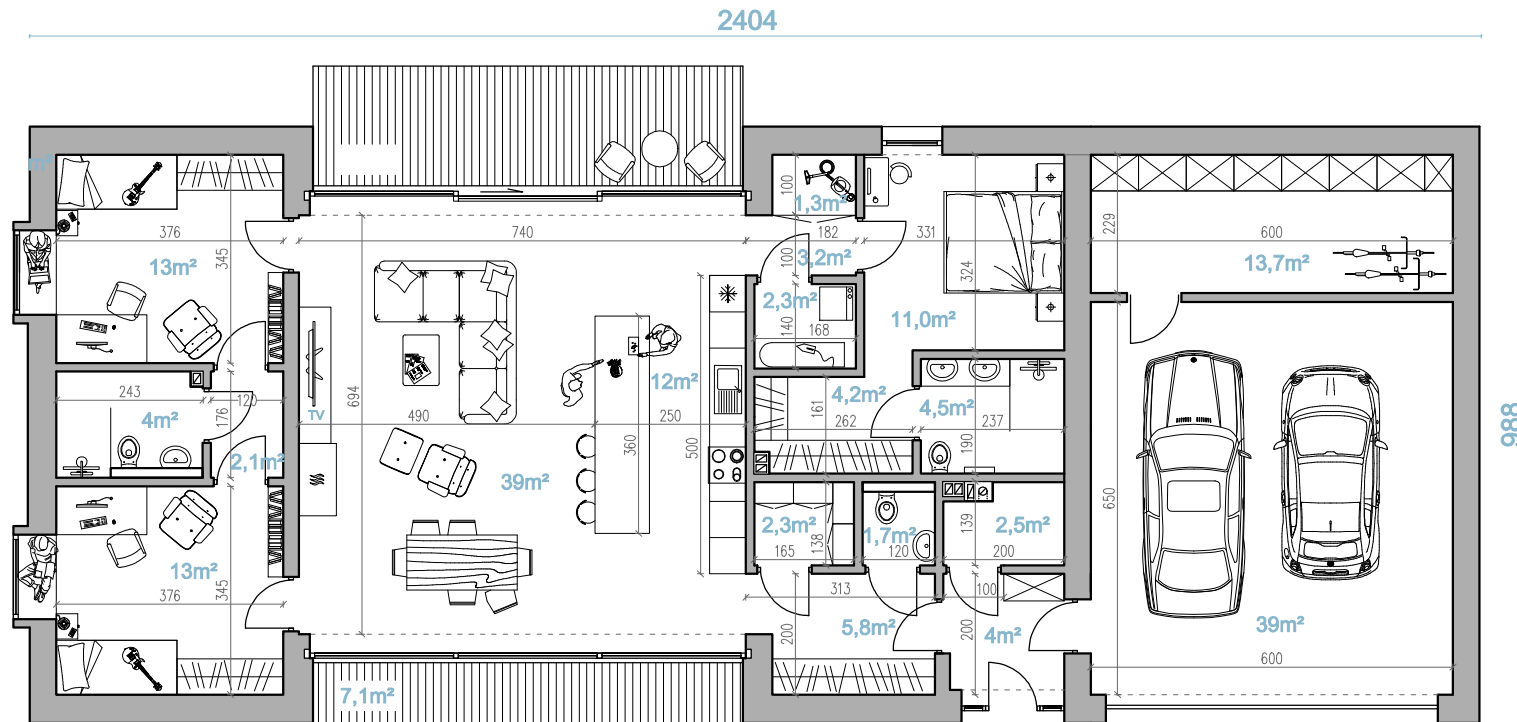

# RYСУNEK POGŁĄDOWY

www.myhome.eco  
info@myhome.eco  
tel. +48 722 227 733

wcześniej D125 v2  
**DOM 2**  
Parter