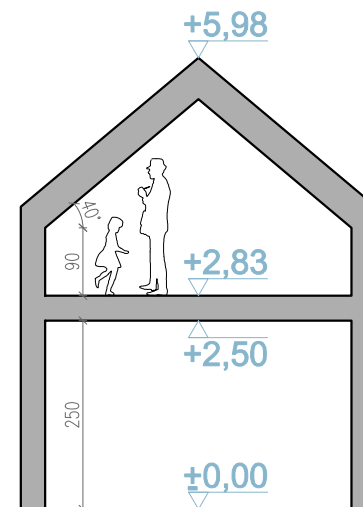

RYСУNEK POGŁĄDOWY

my home

www.myhome.eco
info@myhome.eco

tel. +48 722 227 733

wcześniej D35 v2

MINI DOM 2

Parter, poddasze użytkowe, przekrój

Projekt na ZGŁOSZENIE