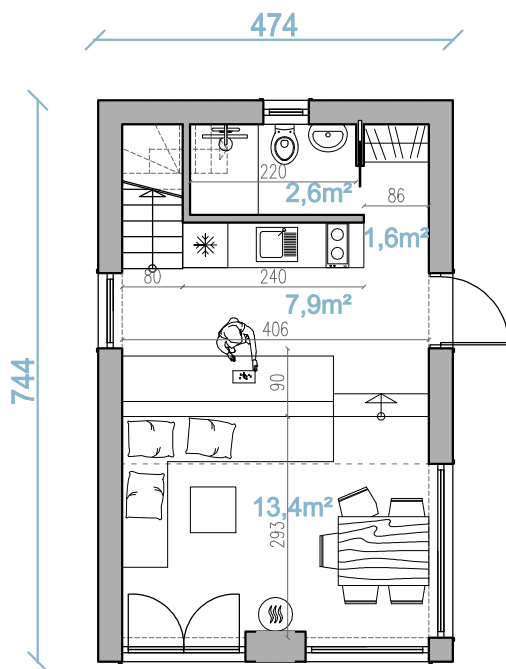

RYСУNEK POGŁĄDOWY

my home

www.myhome.eco
info@myhome.eco

tel. +48 722 227 733

wcześniej D35 v2

MINI DOM 2

Parter, poddasze użytkowe, przekrój

Projekt na ZGŁOSZENIE