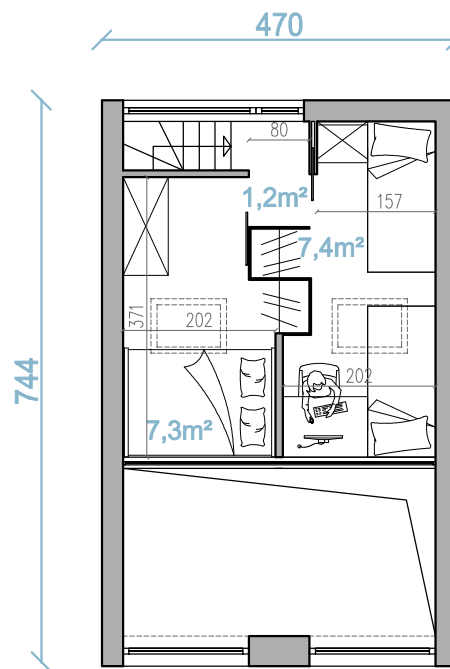

RYСУNEK POGŁĄDOWY

my home

www.myhome.eco
info@myhome.eco

tel. +48 722 227 733

wcześniej D35 v2

MINI DOM 2

Parter, poddasze użytkowe, przekrój

Projekt na ZGŁOSZENIE