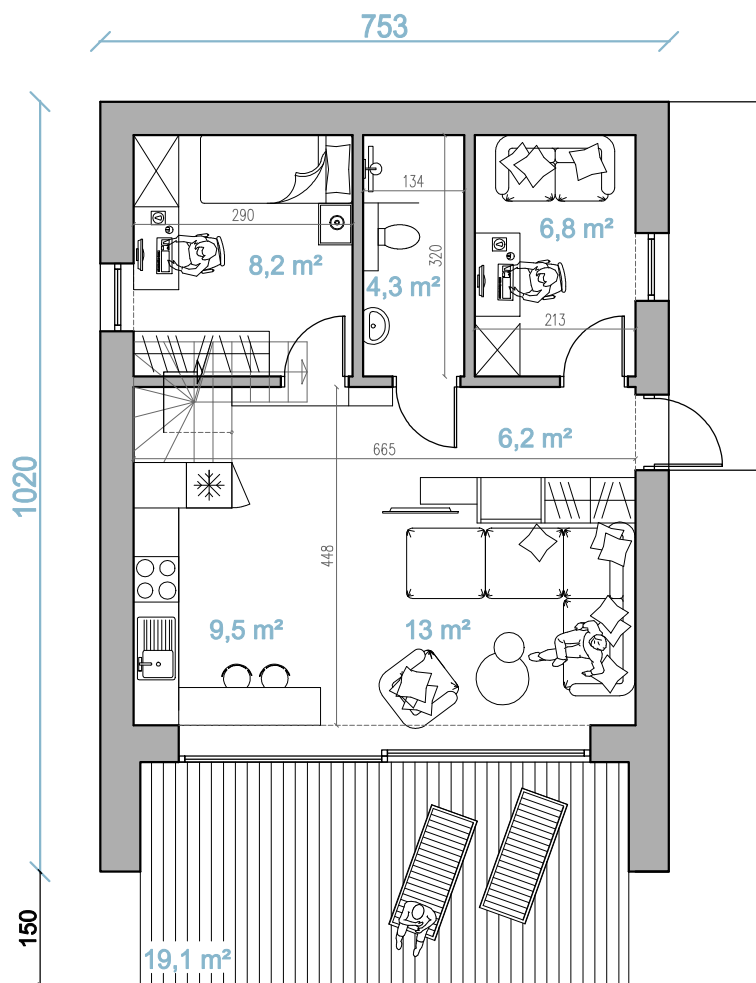

RYСУNEK POGŁĄDOWY

my home

www.myhome.eco
info@myhome.eco

tel. +48 722 227 733

wcześniej D81

DOMO 2
("dom" w języku łacińskim)

Parter

Przedstawiona koncepcja jest objęta prawem autorskim i jako taka nie może być rozpowszechniana, powielana ani przekazywana w jakikolwiek sposób bez wyrażonej zgody Autorów. Wszelkie prawa autorskie i majątkowe należą wyłącznie do Miłwicz Architekci Natalia Miłwicz